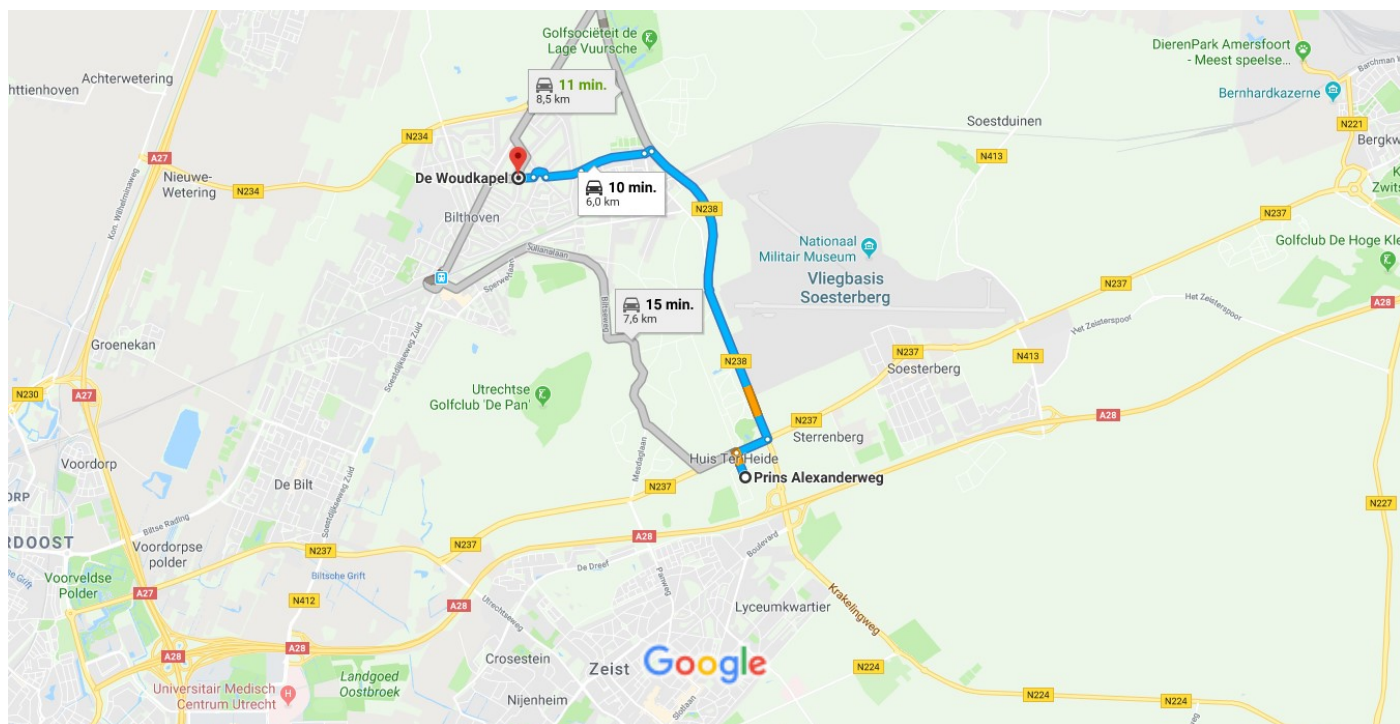

Prins Alexanderweg, Huis Ter Heide naar De Woudkapel

Auto 6,0 km, 10 min.

Kaartgegevens ©2018 Google 1 km

Prins Alexanderweg

Huis Ter Heide

- ↑ 1. Rijd naar het noorden op de Prins Alexanderweg, richting de Korte Bergweg
48 sec. (290 m)

Volg de N238 naar de Pleineslaan in Den Dolder

- 2. Sla rechtsaf naar de Amersfoortseweg/de N237
400 m
- ↶ 3. Sla linksaf naar de Dolderseweg/de N238
3,7 km

Ga verder op de Pleineslaan. Neem de Händellaan naar de Beethovenlaan in Bilthoven

- ↶ 4. Sla linksaf naar de Pleineslaan
99 m
- 5. Sla rechtsaf naar de Dolderseweg/de Pleineslaan
7 m
- ↶ 6. Sla linksaf naar de Pleineslaan
750 m
- ↑ 7. Weg vervolgen naar de Händellaan
400 m

- 8. Sla rechtsaf naar de Bachlaan
210 m
- 9. Sla rechtsaf naar de Beethovenlaan
[Je vindt je bestemming rechts](#)
180 m

De Woudkapel

Beethovenlaan 21, 3723 JG Bilthoven

Deze aanwijzingen zijn alleen bedoeld om je reis te plannen. De omstandigheden op de weg kunnen als gevolg van wegwerkzaamheden, verkeersdrukte, het weer of andere situaties afwijken van het resultaat op de kaart. Houd daar bij het plannen van je reis rekening mee. En niet rechts inhalen of bumperkleven!